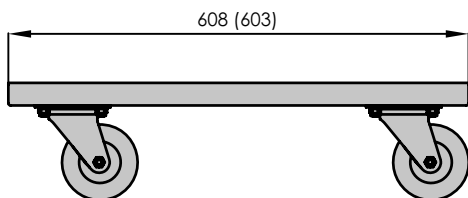

Bodenroller

Bodenroller mit 4 Lenkrollen:

Bodenroller mit 2 Lenk- und 2 Bockrollen:

Art.-Nr.	Artikel	Traglast F _{max} [N]	Hinweise
14414	Bodenroller 600x400 4LR V2.0 LE04	3.300	4 Lenkrollen
14415	Bodenroller 600x400 4LR ESD V2.0 LE04	3.300	4 Lenkrollen
14416	Bodenroller 600x400 2LR+2BR V2.0 LE04	3.300	2 Lenkrollen, 2 Bockrollen
14417	Bodenroller 600x400 2LR+2BR ESD V2.0 LE04	3.300	2 Lenkrollen, 2 Bockrollen
14144	Griffstange für Bodenroller ESD V2.0		

Gerne bieten wir Ihnen auch weitere Varianten gemäß Ihren individuellen Anforderungen an.

Anwendung Bodenroller werden für den innerbetrieblichen Materialtransport eingesetzt, ohne dass Hub- oder Transportwagen eingesetzt werden müssen. Die Behälter (KLT = Kleinteile-Ladungs-Träger – i. d. R. im Euro-Format 600x400 mm oder 400x300 mm), in denen sich Roh- und Halbfabrikate sowie Fertigprodukte befinden, werden auf dem Bodenroller positioniert und über die gebördelte Mantelfläche sicher fixiert. Für den ergonomischen manuellen Warentransport wird die Griffstange (Artikel 14144) eingesetzt. Mit dem VARIOlifter – dem Kistenhubgerät für die Aufnahme von Bodenrollern – lassen sich die Behälter mit den Roh- und Halbfabrikaten in der Nebenzeit ohne manuellen Eingriff ergonomisch andienen. Ergänzend können die am Arbeitsplatz bearbeiteten Produkte über den Einsatz eines weiteren VARIOlifters in der Nebenzeit ohne manuellen Eingriff abgedient werden. Mit der LEANpallet[®] – der Transport- und Lagerpalette für bis zu 4 Bodenroller – lässt sich der innerbetriebliche Materialtransport auf die externen Lieferanten (für Roh- und Halbfabrikate) und Kunden (Fertigwaren) ausdehnen.

Material **Bodenblech:** verzinktes Stahlblech, **Rollengehäuse:** Stahlblech, verzinkt und blau chromatiert, **Rollenfelge:** Polyamid, **Laufbelag (Lenkrolle):** Thermoplast, **Griffstange:** Stahlrohr, pulverbeschichtet lichtgrau RAL 7035