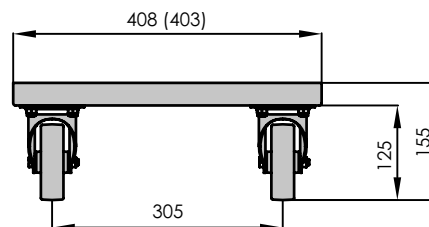

Bodenroller

Bodenroller mit 4 Lenkrollen:

Bodenroller mit 2 Lenk- und 2 Bockrollen:

Art.-Nr.	Artikel	Traglast F _{max} [N]	Hinweise
14414	Bodenroller 600x400 4LR V2.0 LE04	3.300	4 Lenkrollen
14415	Bodenroller 600x400 4LR ESD V2.0 LE04	3.300	4 Lenkrollen
14416	Bodenroller 600x400 2LR+2BR V2.0 LE04	3.300	2 Lenkrollen, 2 Bockrollen
14417	Bodenroller 600x400 2LR+2BR ESD V2.0 LE04	3.300	2 Lenkrollen, 2 Bockrollen
14144	Griffstange für Bodenroller ESD V2.0		

Gerne bieten wir Ihnen auch weitere Varianten gemäß Ihren individuellen Anforderungen an.

Anwendung Bodenroller werden für den innerbetrieblichen Materialtransport eingesetzt, ohne dass Hub- oder Transportwagen eingesetzt werden müssen. Die Behälter (KLT = Kleinteile-Ladungs-Träger – i. d. R. im Euro-Format 600x400 mm oder 400x300 mm), in denen sich Roh- und Halbfabrikate sowie Fertigprodukte befinden, werden auf dem Bodenroller positioniert und über die gebördelte Mantelfläche sicher fixiert. Für den ergonomischen manuellen Warentransport wird die Griffstange (Artikel 14144) eingesetzt. Mit dem VARIOlifter – dem Kistenhubgerät für die Aufnahme von Bodenrollern – lassen sich die Behälter mit den Roh- und Halbfabrikaten in der Nebenzeit ohne manuellen Eingriff ergonomisch andienen. Ergänzend können die am Arbeitsplatz bearbeiteten Produkte über den Einsatz eines weiteren VARIOlifters in der Nebenzeit ohne manuellen Eingriff abgedient werden. Mit der LEANpallet[®] – der Transport- und Lagerpalette für bis zu 4 Bodenroller – lässt sich der innerbetriebliche Materialtransport auf die externen Lieferanten (für Roh- und Halbfabrikate) und Kunden (Fertigwaren) ausdehnen.

Material **Bodenblech:** verzinktes Stahlblech, **Rollengehäuse:** Stahlblech, verzinkt und blau chromatiert, **Rollenfelge:** Polyamid, **Laufbelag (Lenkrolle):** Thermoplast, **Griffstange:** Stahlrohr, pulverbeschichtet lichtgrau RAL 7035